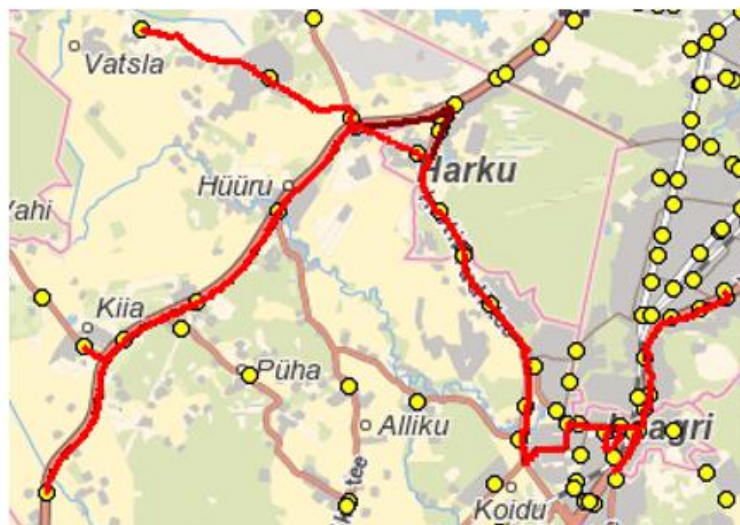

Maakonna bussiliin Nr.53

Kindluse - Vatsla - Harku - Laagri kool - Pääsküla Gümnaasium

Nr.	Peatus	Reis 01
		S3-01
1	Kindluse	07:30
2	Vääna-Posti	07:32
3	Pühaküla	07:34
4	Hüüru	07:36
5	Vatsla tee	07:38
6	Kodasema	07:41
7	Vatsla	07:44
8	Kodasema	07:46
9	Vatsla tee	07:48
10	Harku	07:50
11	Uue	07:53
12	Uusküla	07:56
13	Tammemäe	07:57
14	Tammetalu	07:58
15	Veskirahva	08:01
16	Laagri alevik	08:05
17	Laagri alevik	08:05
18	Laagri kool	08:06
19	Rahnu	08:08
20	Nõlvaku	08:09
21	Nõlvaku	08:10
22	Vana-Pääsküla	08:11
23	Pärnu maantee	08:12
24	Naaritsa	08:13
25	Raba	08:14
26	Pääsküla Gümnaasium	08:16
Töötamise päevad		1-5

algus 08:30

algus 08:30

algus 8:30

Pääsküla Gümnaasium - Laagri kool - Vatsla - Kindluse

Nr.	Peatus	Reis 02
		S3-01
1	Pääsküla Gümnaasium	15:20
2	Vikerkaare	15:21
3	Raba	15:22
4	Naaritsa	15:23
5	Pärnu maantee	15:24
6	Vana-Pääsküla	15:25
7	Sillaotsa	15:26
8	Laagri kool	15:27
9	Rahnu	15:28
10	Laagri alevik	15:29
11	Veskirahva	15:32
12	Tammetalu	15:34
13	Tammemäe	15:35
14	Uusküla	15:36
15	Instituudi	15:37
16	Bioloogia	15:38
17	Vatsla tee	15:40
18	Kodasema	15:43
19	Vatsla	15:45
20	Kodasema	15:48
21	Vatsla tee	15:50
22	Harku	15:50
23	Hüüru	15:52
24	Pühaküla	15:55
25	Vääna-Posti	15:56
26	Kindluse	15:57
Töötamise päevad		1-5

8. tund 15:10

7. tund 15:05

Märkused

Liini teenindamine toimub ainult koolipäevadel 1-5

Sõitjate sisenemine ja väljumine toimub kõikides liiklusemärgiga 541a tähistatud bussipeatustes